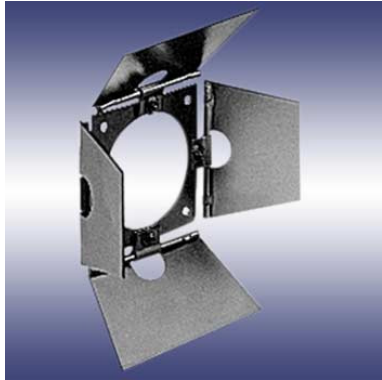

## IL·LUMINACIÓ - SÈRIE 75

STR 75 F V // STR 75 R V // STR 75 R/S PF // STR 75 PG

## Accessoris per la Sèrie 75

Referències: 01000042  
01000033

**Visera per models F**

**Visera per models R i S.**

*Pes:* 0,2 Kg. // 0,15 Kg.

*Dimensions:* 120x110 mm // 118x94 mm

Referència: 01000043

**Portafiltres dicroic per models R/S  
(47 mm)**

*Pes:* 0,4 Kg.

*Dimensions:* 70x70 mm

Referència: 01000036

**Suport per gobos, només per models R**

*Pes:* 0,25 Kg.

*Dimensions:* 77x33 mm