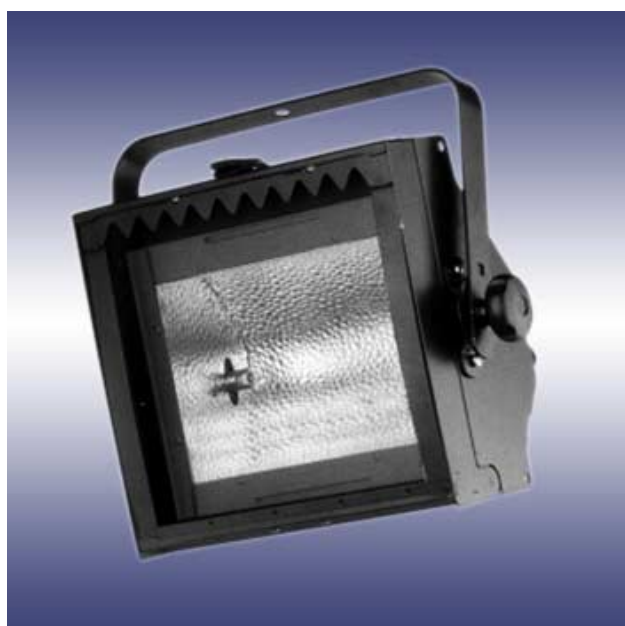

IL·LUMINACIÓ - TEATRE

STR 1000-H PROF // VISERA STR 1000-H PROF // REIXA DE PROTECCIÓ STR 1000-H PROF

Projector tipus panorama per bombeta 1000 W i accessories (visera i reixeta de protecció)

Projector tipus panorama reflector asimètric per bombeta de 1000W i els seus accessoris.

Fabricat en perfil d'alumini i xapa de ferro, pintat en

epòxid negre i assecat al forn.

La bombeta no està inclosa.

Referència: 21000005

<i>Pes</i>	5Kg.
<i>Dimensions</i>	295x345 mm
<i>Acabat exterior</i>	Negre
<i>Alimentació</i>	Monofàsica 230V 50Hz

Referència: 01000061

Referència: 01000063
Pes: 0,1 Kg.

Dimensions: 267x288 mm