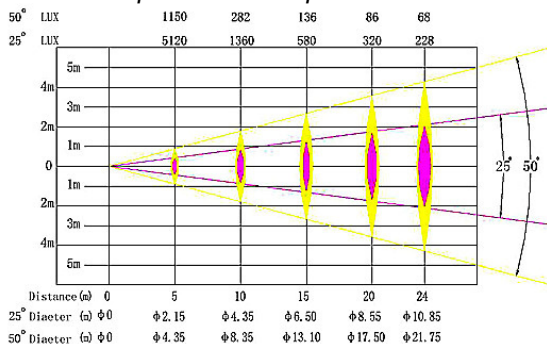

Dins d'aquesta sèrie hi ha la família ZOOM que

ofereix la possibilitat de variar l'angle d'obertura per poder regular la superfície d'il·luminació.

El projector OX-19 ZOOM permet arribar a distàncies superiors que el projector OX ZOOM.

#### Característiques fotomètriques 25°-50°:

#### Característiques fotomètriques 15°-30°:

Pes	8,2 Kg. // 9.3 Kg.
Dimensions	725x430x340 mm (model 25°-50°) 740x430x340 mm (model 15°-30°)
Acabat exterior	Color negre
Alimentació	230V 50 Hz

#### Característiques pròpies:

- Tipus de bombeta: Halògena 750 W
- Casquet G 9.5
- Angle d'obertura variable entre entre 25° i 50° // entre 15° i 30°
- Temperatura de color 3200K
- Temperatura màx. del recinte 45°C
- Temperatura màx. superfície exterior 250°C
- Temperatura màx. de bombeta 180°C
- Distància mín. d'objecte al feix de llum 0,5m
- Distància mín. focus-elements del voltant 0,2m
- Dimensions nansa de subjecció 305x200x35mm