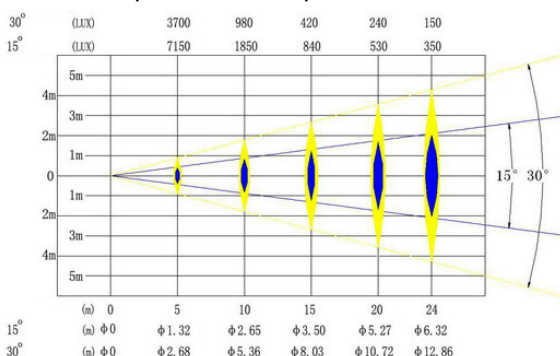

Dins d'aquesta sèrie hi ha la família ZOOM que

ofereix la possibilitat de variar l'angle d'obertura per poder regular la superfície d'il·luminació.

El projector OX-19 ZOOM permet arribar a distàncies superiors que el projector OX ZOOM.

#### Característiques fotomètriques 25°-50°:

#### Característiques fotomètriques 15°-30°:

Pes	8,2 Kg. // 9.3 Kg.
Dimensions	725x430x340 mm (model 25°-50°) 740x430x340 mm (model 15°-30°)
Acabat exterior	Color negre
Alimentació	230V 50 Hz

#### Característiques pròpies:

- Tipus de bombeta: Halògena 750 W
- Casquet G 9.5
- Angle d'obertura variable entre entre 25° i 50° // entre 15° i 30°
- Temperatura de color 3200K
- Temperatura màx. del recinte 45°C
- Temperatura màx. superfície exterior 250°C
- Temperatura màx. de bombeta 180°C
- Distància mín. d'objecte al feix de llum 0,5m
- Distància mín. focus-elements del voltant 0,2m
- Dimensions nansa de subjecció 305x200x35mm