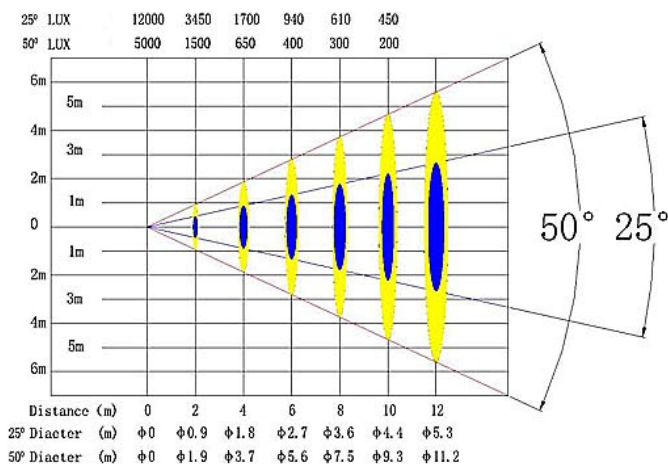

Dins d'aquesta sèrie hi ha la família ZOOM que ofereix la possibilitat de variar l'angle d'obertura per poder regular la superfície d'il·luminació.

Referència: 12050008

Característiques fotomètriques:

Pes	4,7 Kg.
Dimensions	505x340x240 mm
Acabat exterior	Color negre
Alimentació	230V 50 Hz

Característiques pròpies:

Tipus de bombeta Halògena 750 W

Casquet G 9.5

Angle d'obertura variable entre 25° i 50°

Temperatura de color 3200K

Temperatura màx. del recinte 45°C

Temperatura màx. superfície exterior 250°C

Temperatura màx. de bombeta 180°C

Distància mín. d'objecte al feix de llum 0,5m

Distància mín. focus-elements del voltant 0,2m

Dimensions nansa de subjecció 240x155x35mm