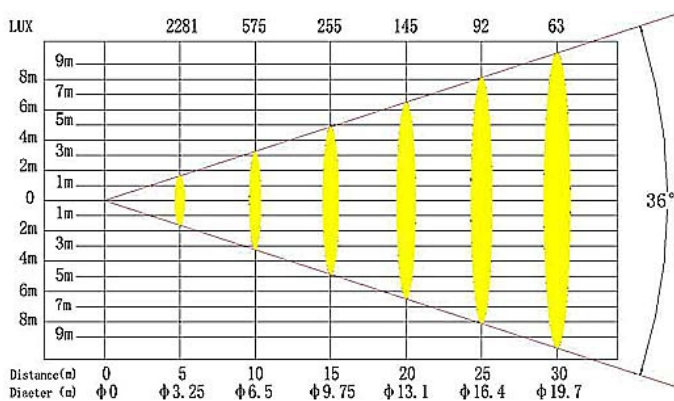

<i>Pes</i>	6.2 Kg.
<i>Dimensions</i>	535x430x340 mm
<i>Acabat exterior</i>	Color negre
<i>Alimentació</i>	230V 50 Hz

Característiques pròpies:

Tipus de bombeta Halògena 750 W

Casquet G 9.5

Angle d'obertura fix 19° / 26° / 36° / 50°

Dimensions nansa de subjecció 305x200x35mm

IL·LUMINACIÓ - SÈRIE ONIX

OX-19 SPOT 19° // 26° // 36° // 50°

Projector per teatre d'angle fix 19° // 26° // 36° // 50°

Característiques fotomètriques OX-19 SPOT 19°:

Característiques fotomètriques OX-19 SPOT 26°:

Característiques fotomètriques OX-19 SPOT 36°:

Característiques fotomètriques OX-19 SPOT 50°: