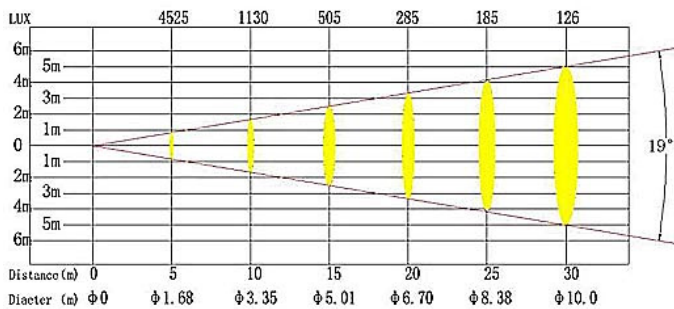

<i>Pes</i>	6.2 Kg.
<i>Dimensions</i>	535x430x340 mm
<i>Acabat exterior</i>	Color negre
<i>Alimentació</i>	230V 50 Hz

Característiques pròpies:

Tipus de bombeta Halògena 750 W

Casquet G 9.5

Angle d'obertura fix 19° / 26° / 36° / 50°

Temperatura de color 3200K

Temperatura màx. del recinte 45°C

Temperatura màx. superfície exterior 250°C

Temperatura màx. de bombeta 180°C

Distància mín. d'objecte al feix de llum 0,5m

Distància mín. focus-elements del voltant 0,2m

Dimensions nansa de subjecció 305x200x35mm

IL·LUMINACIÓ - SÈRIE ONIX

OX-19 SPOT 19° // 26° // 36° // 50°

Projector per teatre d'angle fix 19° // 26° // 36° // 50°

Característiques fotomètriques OX-19 SPOT 19°:

Característiques fotomètriques OX-19 SPOT 26°:

Característiques fotomètriques OX-19 SPOT 36°:

Característiques fotomètriques OX-19 SPOT 50°: