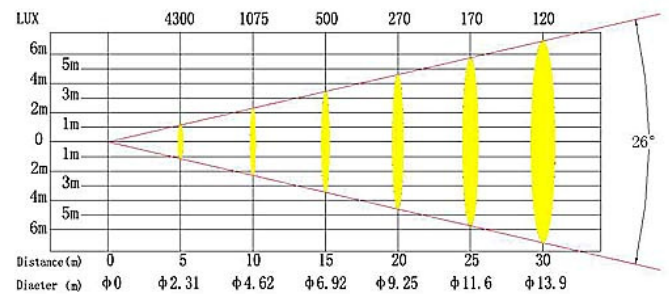

<i>Pes</i>	6.2 Kg.
<i>Dimensions</i>	535x430x340 mm
<i>Acabat exterior</i>	Color negre
<i>Alimentació</i>	230V 50 Hz

Característiques pròpies:

Tipus de bombeta Halògena 750 W

Casquet G 9.5

Angle d'obertura fix 19° / 26° / 36° / 50°

Dimensions nansa de subjecció 305x200x35mm

IL·LUMINACIÓ - SÈRIE ONIX

OX-19 SPOT 19° // 26° // 36° // 50°

Projector per teatre d'angle fix 19° // 26° // 36° // 50°

Característiques fotomètriques OX-19 SPOT 19°:

Característiques fotomètriques OX-19 SPOT 26°:

Característiques fotomètriques OX-19 SPOT 36°:

Característiques fotomètriques OX-19 SPOT 50°: